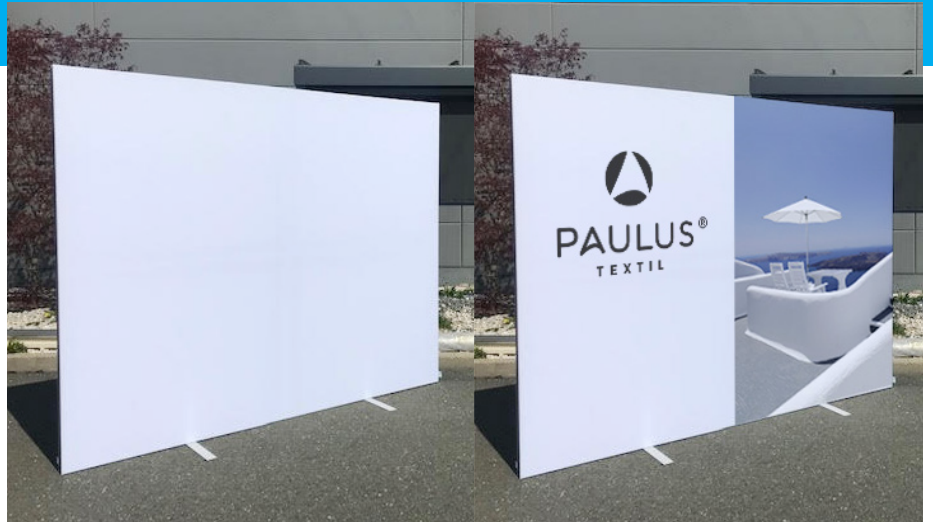

Schützen Sie Ihren Kassen & Empfangsbereich

Mobile Trennwand

Schutzwand aus Alurahmen-
konstruktion mit transparenter
Fensterfolie (0,5 mm B1);
freistehen & mobil
bis 250cm x 200cm (BxH)

Mobile Trennwand

Schutzwand freistehend in verschiedenen Grö-
ßen mit **antibakterieller und schallabsorbieren-
der Stoffbespannung**,
Stoffbespannung individuell bedruckbar

Tisch & Tresen

Schutzwand aus Alurahmen-
konstruktion mit transparenter
Fensterfolie Stärke 0,5 mm B1;
freistehen & mobil
120cm x 60cm (BxH)

Schutzwand aus **Plexiglas**
(5 mm, farblos) mit zwei
Stehfüßen 